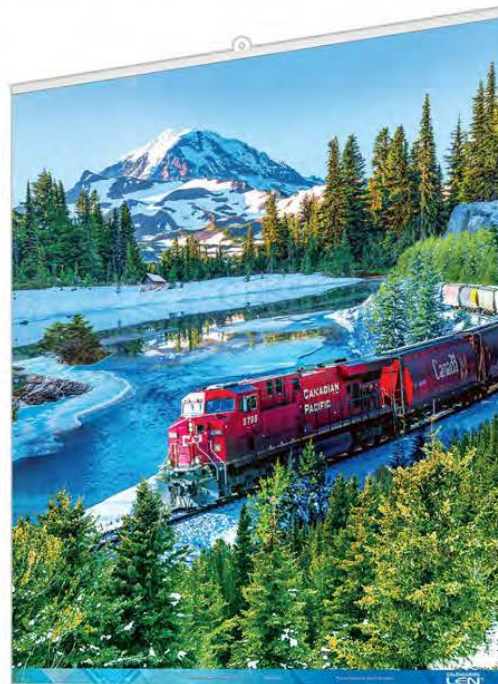

CARACTERÍSTICAS

- Varilla con ojillo para colgar
- Cromo en papel satinado
- Barniz de alto brillo
- Santoral: 6 hojas de papel bond en selección de color

CONTIENE

• Calendario bilingüe, núm. de semana, santoral, fases lunares, eclipses, estaciones, entrada de signos zodiacales, días feriados de México, EUA y Judíos.